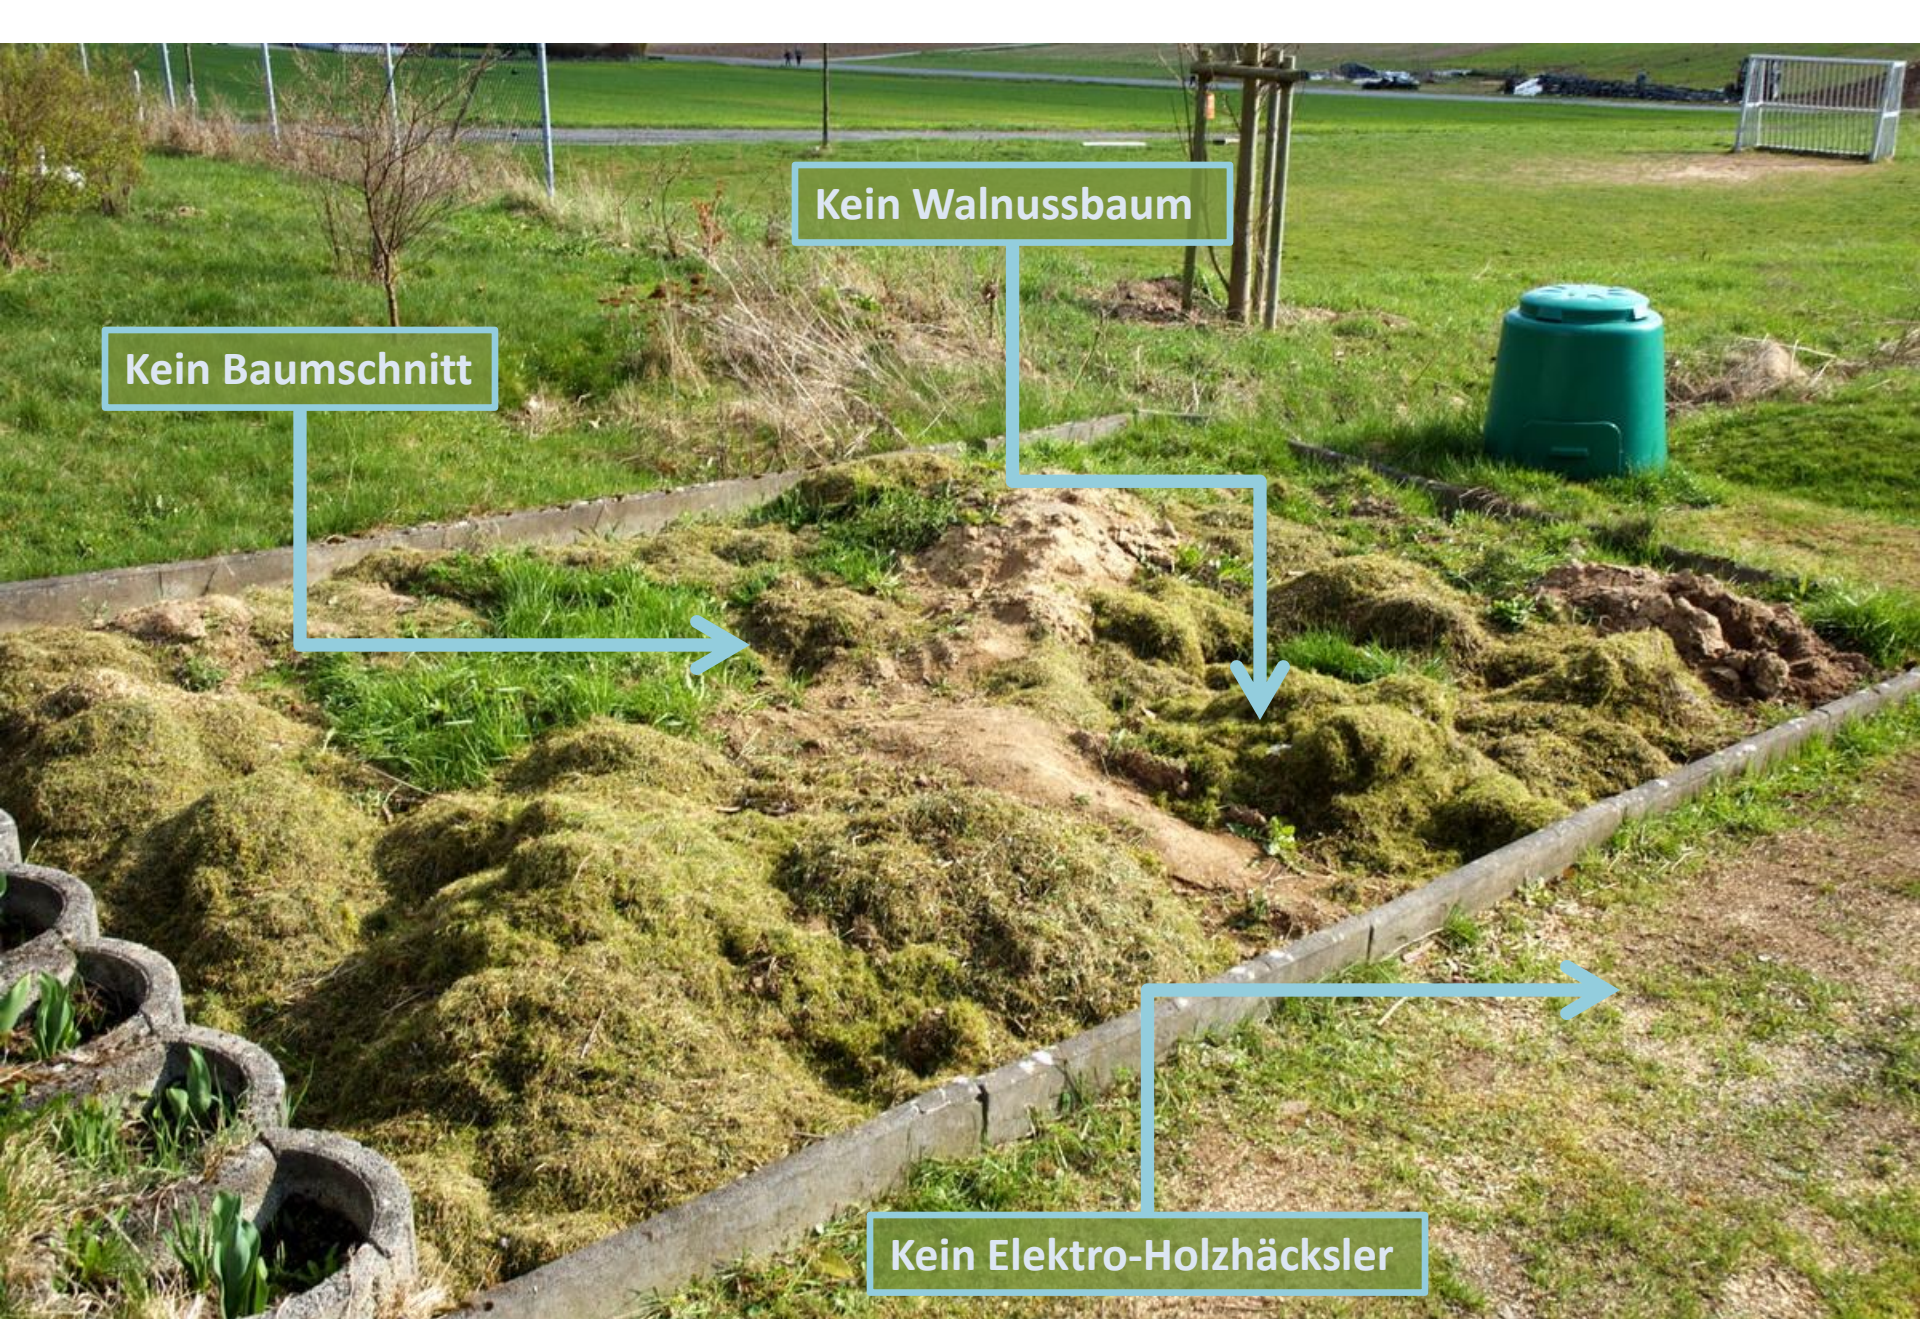

„Stamm“ vom Walnussbaum

Jede Menge Baumschnitt

Elektro-Holzhäcksler, 2.5kw

Zeitkapsel-Gartenparty am 30.05.2009
Status 2010

Kein Baumschnitt

Kein Walnussbaum

Kein Elektro-Holzhäcksler

Zeitkapsel-Gartenparty am 30.05.2009
Status 2010